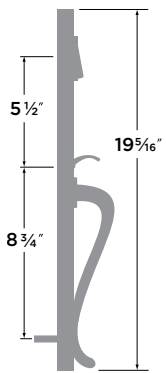

Wasatch Handleset

Specify interior trim:
Sandstone Lever or Slickrock Knob

■ 11P Vintage Bronze

WASATCH HANDLESET SANDSTONE LEVER INTERIOR RIGHT HAND WS507-SSRH

WASATCH HANDLESET SANDSTONE LEVER INTERIOR LEFT HAND WS507-SSLH

WASATCH HANDLESET SLICKROCK KNOB INTERIOR WS507-SR

WASATCH DUMMY HANDLESET WS500