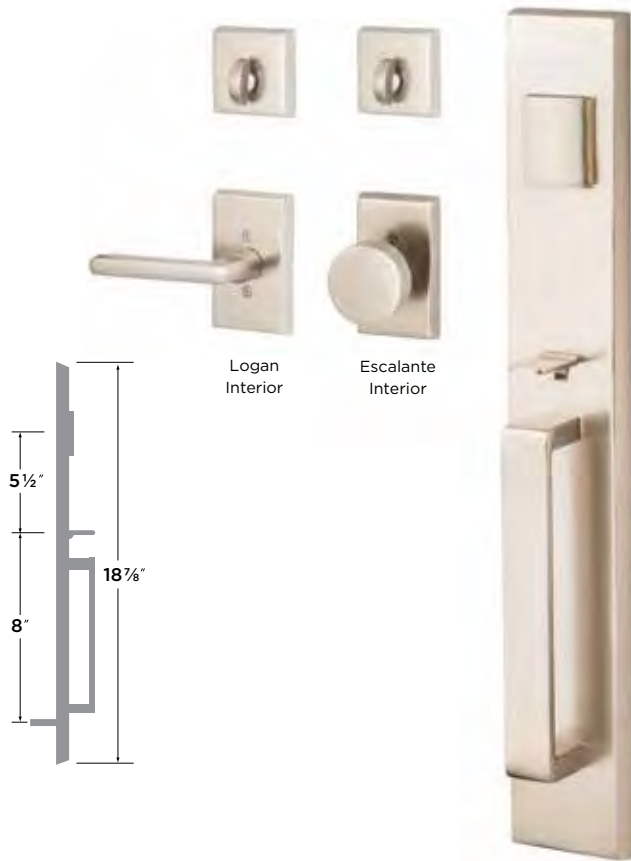

■ 11P Vintage Bronze

PASSAGE SS101
PRIVACY SS102
ENTRY WITH DEADBOLT SS107
DUMMY SS100
DOUBLE DUMMY SS100-2

RIDGECREST MOUNTAIN

Vail Handleset

- 11P Vintage Bronze
- NI Nickel
- FBL Flat Black

VAIL HANDLESET LOGAN LEVER INTERIOR VL507-LN
 VAIL HANDLESET ESCALANTE KNOB INTERIOR VL507-ES
 VAIL DUMMY HANDLESET VL500